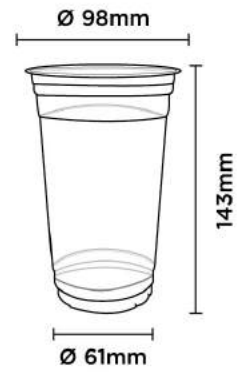

• PET • 12oz / 330ml
20 x 50pcs (1000pcs)

CX 98-14oz (A)

• PET • 14oz / 380ml
20 x 50pcs (1000pcs)

CX 98-14oz (B)

• PET • 14oz / 380ml
20 x 50pcs (1000pcs)

CX 98-16oz (A)

• PET • 16oz / 520ml
20 x 50pcs (1000pcs)

CX 98-16oz (B)

• PET • 16oz / 520ml
20 x 50pcs (1000pcs)

CX 98-18oz

• PET • 18oz / 490ml
20 x 50pcs (1000pcs)

CX 98-20oz

• PET • 20oz / 620ml
20 x 50pcs (1000pcs)

CX 98-24oz

• PET • 24oz / 680ml
20 x 50pcs (1000pcs)