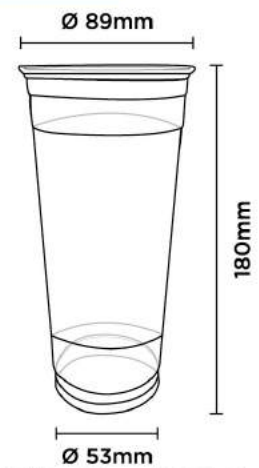

• PET • 9oz / 240ml
20 x 50pcs (1000pcs)

CX 89-10oz

• PET • 10oz / 280ml
20 x 50pcs (1000pcs)

CX 89-12oz

• PET • 12oz / 380ml
20 x 50pcs (1000pcs)

CX 89-14oz

• PET • 14oz / 390ml
20 x 50pcs (1000pcs)

CX 89-16oz

• PET • 16oz / 470ml
20 x 50pcs (1000pcs)

CX 89-20oz

• PET • 20oz / 550ml
20 x 50pcs (1000pcs)

CX 89-24oz

• PET • 24oz / 620ml
20 x 25pcs (500pcs)

CX 92-9oz

• PET • 9oz / 270ml
20 x 50pcs (1000pcs)

CX 92-12oz