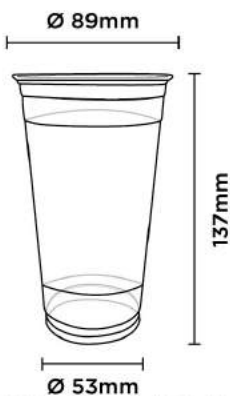

• PET • 9oz / 240ml
20 x 50pcs (1000pcs)

CX 89-10oz

• PET • 10oz / 280ml
20 x 50pcs (1000pcs)

CX 89-12oz

• PET • 12oz / 380ml
20 x 50pcs (1000pcs)

CX 89-14oz

• PET • 14oz / 390ml
20 x 50pcs (1000pcs)

CX 89-16oz

• PET • 16oz / 470ml
20 x 50pcs (1000pcs)

CX 89-20oz

• PET • 20oz / 550ml
20 x 50pcs (1000pcs)

CX 89-24oz

• PET • 24oz / 620ml
20 x 25pcs (500pcs)

CX 92-9oz

• PET • 9oz / 270ml
20 x 50pcs (1000pcs)

CX 92-12oz