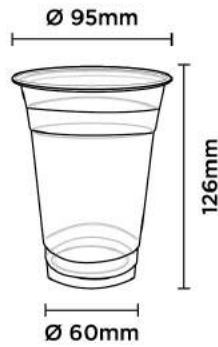

• PET • 16oz / 470ml
20 x 50pcs (1000pcs)

CX 89-20oz

• PET • 20oz / 550ml
20 x 50pcs (1000pcs)

CX 89-24oz

• PET • 24oz / 620ml
20 x 25pcs (500pcs)

CX 92-9oz

• PET • 9oz / 270ml
20 x 50pcs (1000pcs)

CX 92-12oz

• PET • 12oz / 400ml
20 x 50pcs (1000pcs)

CX 92-14oz

• PET • 14oz / 430ml
20 x 50pcs (1000pcs)

CX 93-10oz

• PET • 10oz / 340ml
20 x 50pcs (1000pcs)

CX 95-16oz

• PET • 16oz / 500ml
20 x 50pcs (1000pcs)

CX 98-12oz

• PET • 12oz / 330ml
20 x 50pcs (1000pcs)

CX 98-14oz (A)

• PET • 14oz / 380ml
20 x 50pcs (1000pcs)

CX 98-14oz (B)

• PET • 14oz / 380ml
20 x 50pcs (1000pcs)

CX 98-16oz (A)

• PET • 16oz / 520ml
20 x 50pcs (1000pcs)