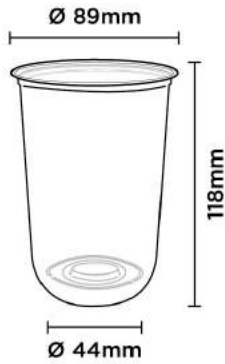

PET 89-500U

• PET • 16oz / 470ml
20 x 50pcs (1000pcs)