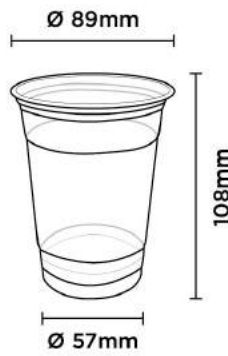

• PET • 9oz / 240ml
20 x 50pcs (1000pcs)

CX 89-10oz

• PET • 10oz / 280ml
20 x 50pcs (1000pcs)

CX 89-12oz

• PET • 12oz / 380ml
20 x 50pcs (1000pcs)

CX 89-14oz

• PET • 14oz / 390ml
20 x 50pcs (1000pcs)

CX 89-16oz