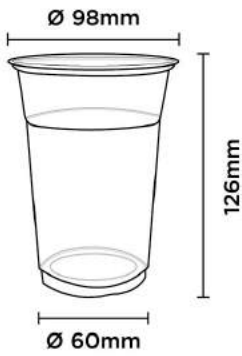

• PET • 12oz / 330ml
20 x 50pcs (1000pcs)

CX 98-14oz (A)

• PET • 14oz / 380ml
20 x 50pcs (1000pcs)

CX 98-14oz (B)

• PET • 14oz / 380ml
20 x 50pcs (1000pcs)

CX 98-16oz (A)

• PET • 16oz / 520ml
20 x 50pcs (1000pcs)

CX 98-16oz (B)

• PET • 16oz / 520ml
20 x 50pcs (1000pcs)

CX 98-18oz

• PET • 18oz / 490ml
20 x 50pcs (1000pcs)

CX 98-20oz

• PET • 20oz / 620ml
20 x 50pcs (1000pcs)

CX 98-24oz

• PET • 24oz / 680ml
20 x 50pcs (1000pcs)