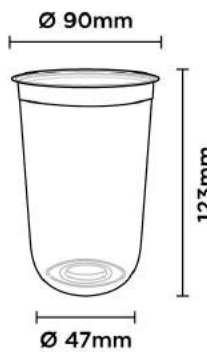

CZS 90-500T

• PP • 16oz / 490ml
20 x 25pcs (500pcs)

CZS 90-600T

• PP • 18oz / 550ml
20 x 25pcs (500pcs)

CZS 90-700T

• PP • 22oz / 650ml
20 x 25pcs (500pcs)

CZS 90-500U

• PP • 16oz / 480ml
20 x 25pcs (500pcs)