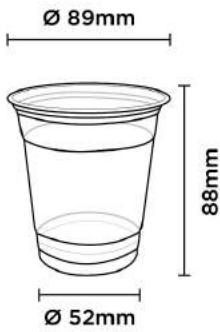

• PET • 9oz / 240ml
20 x 50pcs (1000pcs)

CX 89-10oz

• PET • 10oz / 280ml
20 x 50pcs (1000pcs)

CX 89-12oz

• PET • 12oz / 380ml
20 x 50pcs (1000pcs)

CX 89-14oz

• PET • 14oz / 390ml
20 x 50pcs (1000pcs)

CX 89-16oz