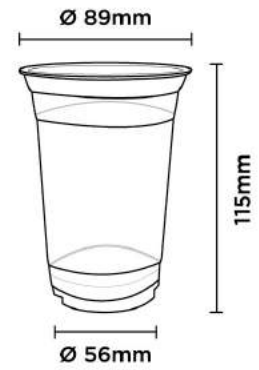

• PET • 9oz / 240ml
20 x 50pcs (1000pcs)

CX 89-10oz

• PET • 10oz / 280ml
20 x 50pcs (1000pcs)

CX 89-12oz

• PET • 12oz / 380ml
20 x 50pcs (1000pcs)

CX 89-14oz

• PET • 14oz / 390ml
20 x 50pcs (1000pcs)

CX 89-16oz

• PET • 16oz / 470ml
20 x 50pcs (1000pcs)

CX 89-20oz

• PET • 20oz / 550ml
20 x 50pcs (1000pcs)

CX 89-24oz

• PET • 24oz / 620ml
20 x 25pcs (500pcs)

CX 92-9oz

• PET • 9oz / 270ml
20 x 50pcs (1000pcs)

CX 92-12oz