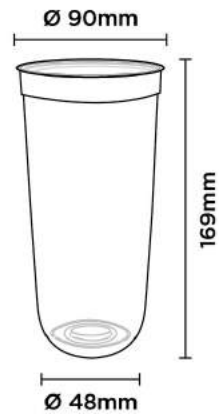

CZS 90-700U

• PP • 22oz / 660ml
20 x 25pcs (500pcs)