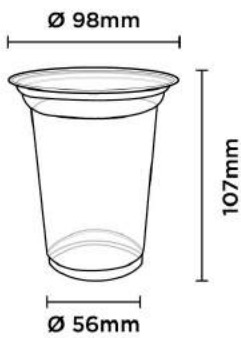

• PET • 12oz / 400ml
20 x 50pcs (1000pcs)

CX 92-14oz

• PET • 14oz / 430ml
20 x 50pcs (1000pcs)

CX 93-10oz

• PET • 10oz / 340ml
20 x 50pcs (1000pcs)

CX 95-16oz

• PET • 16oz / 500ml
20 x 50pcs (1000pcs)

CX 98-12oz

• PET • 12oz / 330ml
20 x 50pcs (1000pcs)

CX 98-14oz (A)

• PET • 14oz / 380ml
20 x 50pcs (1000pcs)

CX 98-14oz (B)

• PET • 14oz / 380ml
20 x 50pcs (1000pcs)

CX 98-16oz (A)

• PET • 16oz / 520ml
20 x 50pcs (1000pcs)