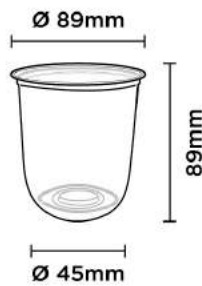

CX 98-16oz (B)

• PET • 16oz / 520ml
20 x 50pcs (1000pcs)

CX 98-18oz

• PET • 18oz / 490ml
20 x 50pcs (1000pcs)

CX 98-20oz

• PET • 20oz / 620ml
20 x 50pcs (1000pcs)

CX 98-24oz

• PET • 24oz / 680ml
20 x 50pcs (1000pcs)

CX 107-30oz

• PET • 30oz / 820ml
12 x 50pcs (600pcs)

CX 107-32oz

• PET • 32oz / 1000ml
12 x 50pcs (600pcs)

PET U Cups

PET 89-300U

• PET • 10oz / 300ml
20 x 50pcs (1000pcs)

PET 89-360U