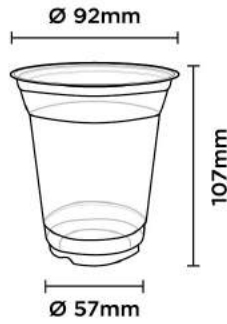

• PET • 16oz / 470ml
20 x 50pcs (1000pcs)

CX 89-20oz

• PET • 20oz / 550ml
20 x 50pcs (1000pcs)

CX 89-24oz

• PET • 24oz / 620ml
20 x 25pcs (500pcs)

CX 92-9oz

• PET • 9oz / 270ml
20 x 50pcs (1000pcs)

CX 92-12oz