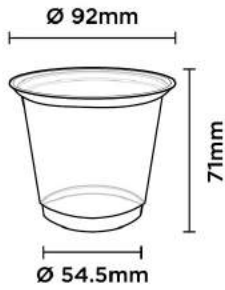

• PET • 16oz / 470ml
20 x 50pcs (1000pcs)

CX 89-20oz

• PET • 20oz / 550ml
20 x 50pcs (1000pcs)

CX 89-24oz

• PET • 24oz / 620ml
20 x 25pcs (500pcs)

CX 92-9oz

• PET • 9oz / 270ml
20 x 50pcs (1000pcs)

CX 92-12oz