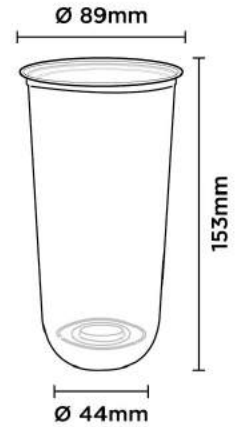

CX 98-16oz (B)

• PET • 16oz / 520ml
20 x 50pcs (1000pcs)

CX 98-18oz

• PET • 18oz / 490ml
20 x 50pcs (1000pcs)

CX 98-20oz

• PET • 20oz / 620ml
20 x 50pcs (1000pcs)

CX 98-24oz

• PET • 24oz / 680ml
20 x 50pcs (1000pcs)

• PET • 12oz / 340ml
20 x 50pcs (1000pcs)

PET 89-400U

• PET • 14oz / 360ml
20 x 50pcs (1000pcs)

PET 89-500U

• PET • 16oz / 470ml
20 x 50pcs (1000pcs)

PET 89-600U

• PET • 18oz / 520ml
20 x 50pcs (1000pcs)

PET 89-700U