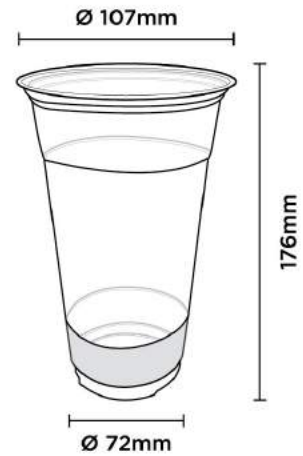

CX 107-32oz

• PET • 32oz / 1000ml
12 x 50pcs (600pcs)