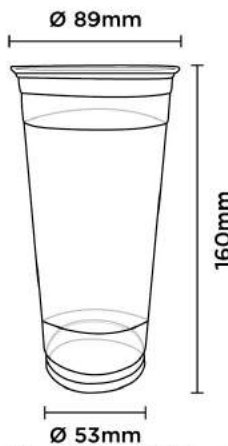

• PET • 9oz / 240ml
20 x 50pcs (1000pcs)

CX 89-10oz

• PET • 10oz / 280ml
20 x 50pcs (1000pcs)

CX 89-12oz

• PET • 12oz / 380ml
20 x 50pcs (1000pcs)

CX 89-14oz

• PET • 14oz / 390ml
20 x 50pcs (1000pcs)

CX 89-16oz

• PET • 16oz / 470ml
20 x 50pcs (1000pcs)

CX 89-20oz

• PET • 20oz / 550ml
20 x 50pcs (1000pcs)

CX 89-24oz

• PET • 24oz / 620ml
20 x 25pcs (500pcs)

CX 92-9oz

• PET • 9oz / 270ml
20 x 50pcs (1000pcs)

CX 92-12oz