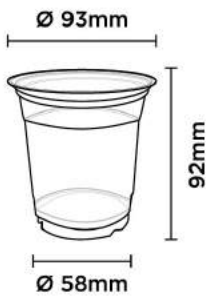

CX 93-10oz

• PET • 10oz / 340ml
20 x 50pcs (1000pcs)