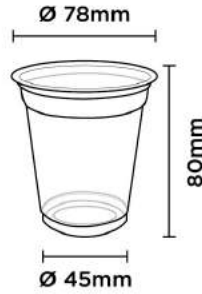

CX 78-7oz

• PET • 7oz / 190ml
20 x 50pcs (1000pcs)