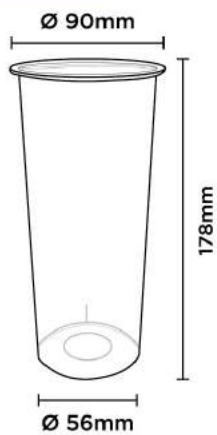

CZS 90-500T

• PP • 16oz / 490ml
20 x 25pcs (500pcs)

CZS 90-600T

• PP • 18oz / 550ml
20 x 25pcs (500pcs)

CZS 90-700T

• PP • 22oz / 650ml
20 x 25pcs (500pcs)

CZS 90-500U

• PP • 16oz / 480ml
20 x 25pcs (500pcs)