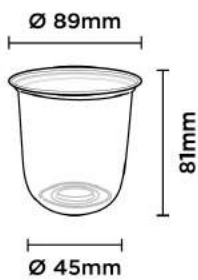

CX 98-16oz (B)

• PET • 16oz / 520ml
20 x 50pcs (1000pcs)

CX 98-18oz

• PET • 18oz / 490ml
20 x 50pcs (1000pcs)

CX 98-20oz

• PET • 20oz / 620ml
20 x 50pcs (1000pcs)

CX 98-24oz

• PET • 24oz / 680ml
20 x 50pcs (1000pcs)

CX 107-30oz

• PET • 30oz / 820ml
12 x 50pcs (600pcs)

CX 107-32oz

• PET • 32oz / 1000ml
12 x 50pcs (600pcs)

PET U Cups

PET 89-300U

• PET • 10oz / 300ml
20 x 50pcs (1000pcs)

PET 89-360U