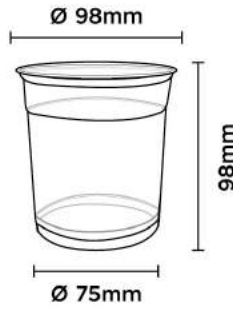

• PET • 12oz / 330ml
20 x 50pcs (1000pcs)

CX 98-14oz (A)

• PET • 14oz / 380ml
20 x 50pcs (1000pcs)

CX 98-14oz (B)

• PET • 14oz / 380ml
20 x 50pcs (1000pcs)

CX 98-16oz (A)

• PET • 16oz / 520ml
20 x 50pcs (1000pcs)

CX 98-16oz (B)

• PET • 16oz / 520ml
20 x 50pcs (1000pcs)

CX 98-18oz

• PET • 18oz / 490ml
20 x 50pcs (1000pcs)

CX 98-20oz

• PET • 20oz / 620ml
20 x 50pcs (1000pcs)

CX 98-24oz

• PET • 24oz / 680ml
20 x 50pcs (1000pcs)