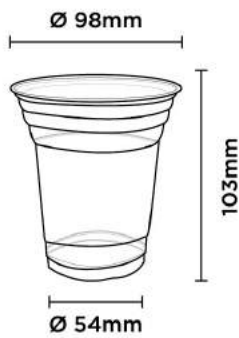

• PET • 16oz / 470ml
20 x 50pcs (1000pcs)

CX 89-20oz

• PET • 20oz / 550ml
20 x 50pcs (1000pcs)

CX 89-24oz

• PET • 24oz / 620ml
20 x 25pcs (500pcs)

CX 92-9oz

• PET • 9oz / 270ml
20 x 50pcs (1000pcs)

CX 92-12oz

• PET • 12oz / 400ml
20 x 50pcs (1000pcs)

CX 92-14oz

• PET • 14oz / 430ml
20 x 50pcs (1000pcs)

CX 93-10oz

• PET • 10oz / 340ml
20 x 50pcs (1000pcs)

CX 95-16oz

• PET • 16oz / 500ml
20 x 50pcs (1000pcs)

CX 98-12oz

• PET • 12oz / 330ml
20 x 50pcs (1000pcs)

CX 98-14oz (A)

• PET • 14oz / 380ml
20 x 50pcs (1000pcs)

CX 98-14oz (B)

• PET • 14oz / 380ml
20 x 50pcs (1000pcs)

CX 98-16oz (A)

• PET • 16oz / 520ml
20 x 50pcs (1000pcs)

CX 98-16oz (B)

• PET • 16oz / 520ml
20 x 50pcs (1000pcs)

CX 98-18oz

• PET • 18oz / 490ml
20 x 50pcs (1000pcs)

CX 98-20oz

• PET • 20oz / 620ml
20 x 50pcs (1000pcs)

CX 98-24oz

• PET • 24oz / 680ml
20 x 50pcs (1000pcs)