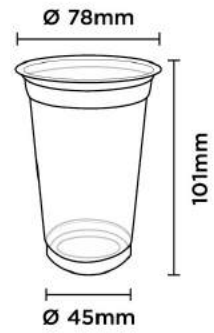

• PET • 9oz / 240ml
20 x 50pcs (1000pcs)

CX 89-10oz

• PET • 10oz / 280ml
20 x 50pcs (1000pcs)

CX 89-12oz

• PET • 12oz / 380ml
20 x 50pcs (1000pcs)

CX 89-14oz

• PET • 14oz / 390ml
20 x 50pcs (1000pcs)

CX 89-16oz