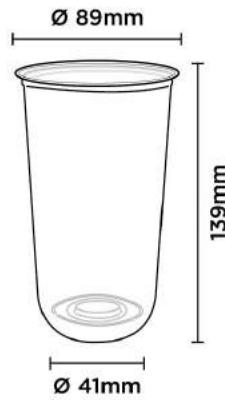

CX 98-16oz (B)

• PET • 16oz / 520ml
20 x 50pcs (1000pcs)

CX 98-18oz

• PET • 18oz / 490ml
20 x 50pcs (1000pcs)

CX 98-20oz

• PET • 20oz / 620ml
20 x 50pcs (1000pcs)

CX 98-24oz

• PET • 24oz / 680ml
20 x 50pcs (1000pcs)

• PET • 12oz / 340ml
20 x 50pcs (1000pcs)

PET 89-400U

• PET • 14oz / 360ml
20 x 50pcs (1000pcs)

PET 89-500U

• PET • 16oz / 470ml
20 x 50pcs (1000pcs)

PET 89-600U

• PET • 18oz / 520ml
20 x 50pcs (1000pcs)

PET 89-700U