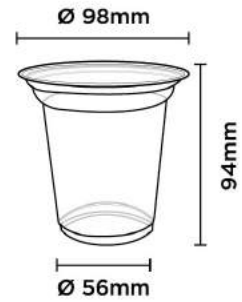

• PET • 16oz / 470ml
20 x 50pcs (1000pcs)

CX 89-20oz

• PET • 20oz / 550ml
20 x 50pcs (1000pcs)

CX 89-24oz

• PET • 24oz / 620ml
20 x 25pcs (500pcs)

CX 92-9oz

• PET • 9oz / 270ml
20 x 50pcs (1000pcs)

CX 92-12oz

• PET • 12oz / 400ml
20 x 50pcs (1000pcs)

CX 92-14oz

• PET • 14oz / 430ml
20 x 50pcs (1000pcs)

CX 93-10oz

• PET • 10oz / 340ml
20 x 50pcs (1000pcs)

CX 95-16oz

• PET • 16oz / 500ml
20 x 50pcs (1000pcs)

CX 98-12oz

• PET • 12oz / 330ml
20 x 50pcs (1000pcs)

CX 98-14oz (A)

• PET • 14oz / 380ml
20 x 50pcs (1000pcs)

CX 98-14oz (B)

• PET • 14oz / 380ml
20 x 50pcs (1000pcs)

CX 98-16oz (A)

• PET • 16oz / 520ml
20 x 50pcs (1000pcs)

CX 98-16oz (B)

• PET • 16oz / 520ml
20 x 50pcs (1000pcs)

CX 98-18oz

• PET • 18oz / 490ml
20 x 50pcs (1000pcs)

CX 98-20oz

• PET • 20oz / 620ml
20 x 50pcs (1000pcs)

CX 98-24oz

• PET • 24oz / 680ml
20 x 50pcs (1000pcs)