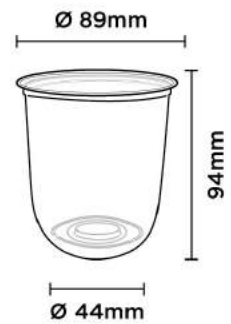

PET 89-400U

• PET • 14oz / 360ml
20 x 50pcs (1000pcs)