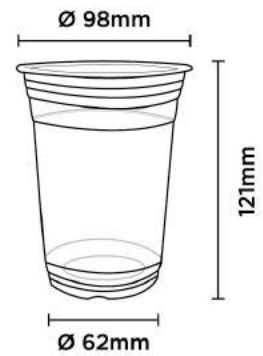

• PET • 12oz / 330ml
20 x 50pcs (1000pcs)

CX 98-14oz (A)

• PET • 14oz / 380ml
20 x 50pcs (1000pcs)

CX 98-14oz (B)

• PET • 14oz / 380ml
20 x 50pcs (1000pcs)

CX 98-16oz (A)

• PET • 16oz / 520ml
20 x 50pcs (1000pcs)

CX 98-16oz (B)

• PET • 16oz / 520ml
20 x 50pcs (1000pcs)

CX 98-18oz

• PET • 18oz / 490ml
20 x 50pcs (1000pcs)

CX 98-20oz

• PET • 20oz / 620ml
20 x 50pcs (1000pcs)

CX 98-24oz

• PET • 24oz / 680ml
20 x 50pcs (1000pcs)