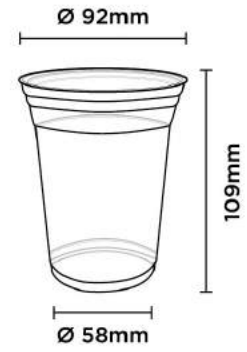

CX 92-14oz

• PET • 14oz / 430ml
20 x 50pcs (1000pcs)