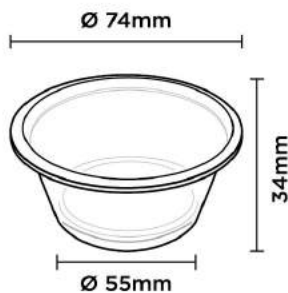

• 3.25oz • PP • 2.9g
25 x 100pcs (2500pcs)

SOS-400

○ Clear

● Black