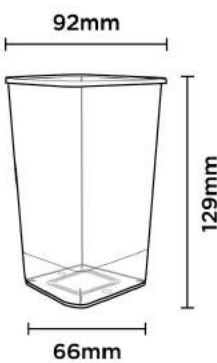

CZS 92-650T

• PP • 22oz / 650ml
20 x 25pcs (500pcs)