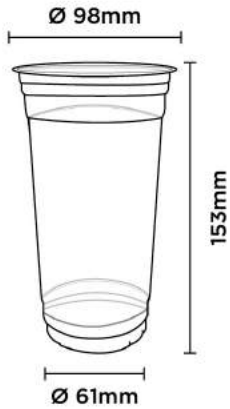

• PET • 12oz / 330ml
20 x 50pcs (1000pcs)

CX 98-14oz (A)

• PET • 14oz / 380ml
20 x 50pcs (1000pcs)

CX 98-14oz (B)

• PET • 14oz / 380ml
20 x 50pcs (1000pcs)

CX 98-16oz (A)

• PET • 16oz / 520ml
20 x 50pcs (1000pcs)

CX 98-16oz (B)

• PET • 16oz / 520ml
20 x 50pcs (1000pcs)

CX 98-18oz

• PET • 18oz / 490ml
20 x 50pcs (1000pcs)

CX 98-20oz

• PET • 20oz / 620ml
20 x 50pcs (1000pcs)

CX 98-24oz

• PET • 24oz / 680ml
20 x 50pcs (1000pcs)